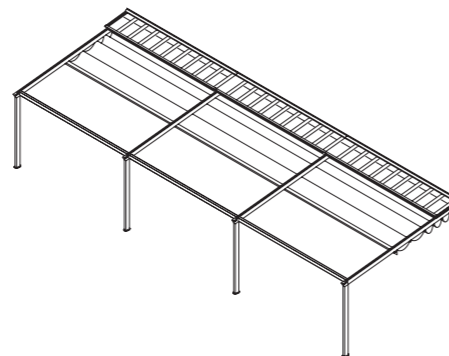

Rohre und bewegliche Regenrinne
Buizen en beweegbare afvoergoot

Max. Abmessungen
Max. Afmetingen

- A** 500 x 650 cm
- B** 900 x 650 cm
- C** 1300 x 650 cm

- A** 3
- B** 3
- C** 3

- A** 2 schienen | 2 geleiders
- B** 3 schienen | 3 geleiders
- C** 4 schienen | 4 geleiders

■

Opt

Opt

Opt

2 RUNNERS

3 RUNNERS

4 RUNNERS

SCHIENEN | GELEIDERS