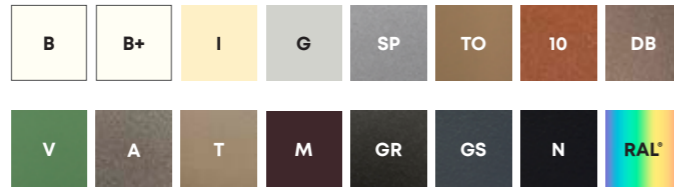

Laterale sluitingen met verticale screens, vensters of zonwerende panelen

Led-verlichting geïntegreerd in de doekbuizen

Anemometer en regensensor

PALLADIA® PERGOTENDA®

Farben | Kleuren

Struktur + Regenrinne
Structuur + Geleiders

■

Opt

Opt

Opt

2 RUNNERS

3 RUNNERS

4 RUNNERS

SCHIENEN | GELEIDERS