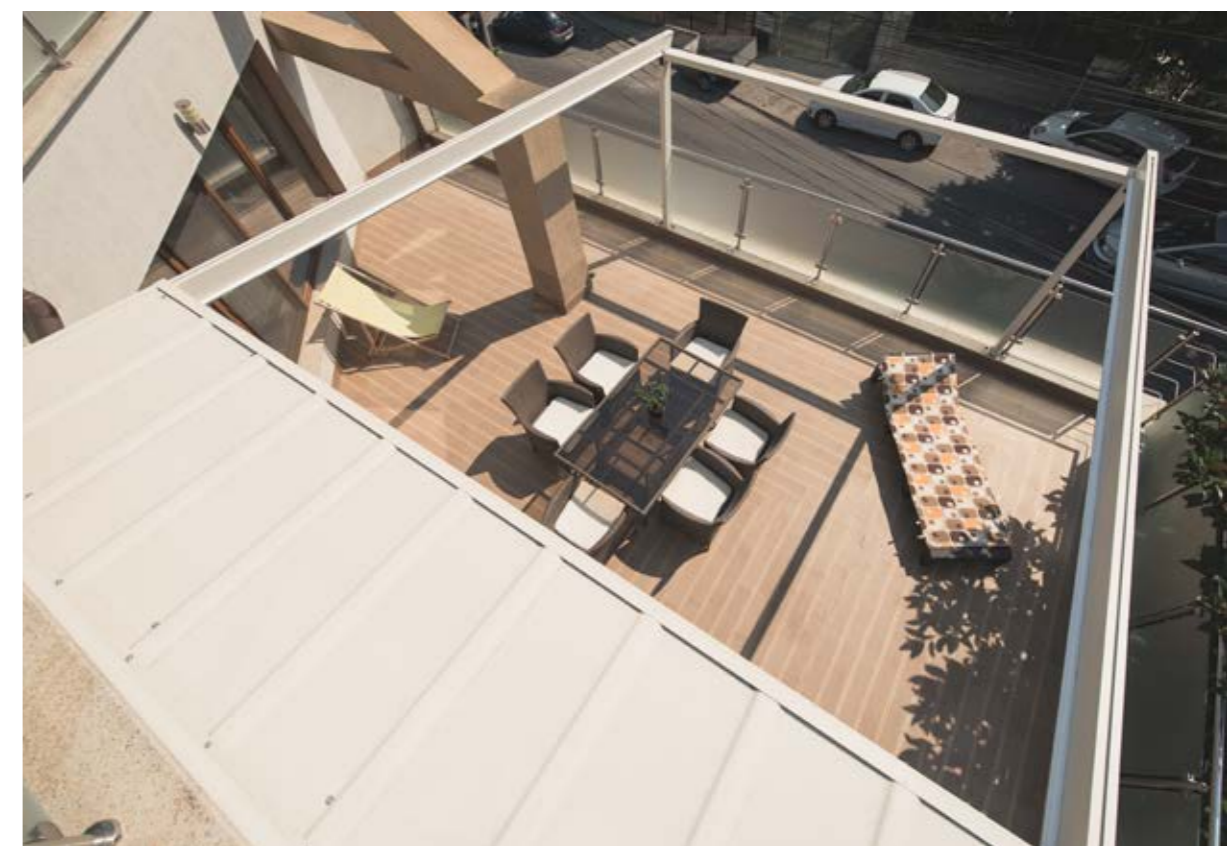

PALLADIA®

DE DAS OBERE TUCH IST WASSERDICHT UND AUS VOLLSTÄNDIG VERDUNKELNDEM PVC-GEWEBE GEFERTIGT – EIN EXKLUSIVPRODUKT VON CORRADI, DAS DEN NAMEN ECLISSI TRÄGT.

Optional können andere, teilweise filternde Gewebetypen gewählt werden, wenn weniger Schutz vor den Strahlen der Sonne bevorzugt wird.

NL HET BOVENSTE ZEILDOEK IS WATERDICHT EN EXCLUSIEF VOOR CORRADI GEMAAKT VAN VOLLEDIG VERDUISTERENDE PVC-STOF, EN HEET ECLISSI.

Optioneel kan worden gekozen voor andere soorten stof, die gedeeltelijk filteren, mocht de voorkeur worden gegeven aan minder afscherming tegen zonnestralen.