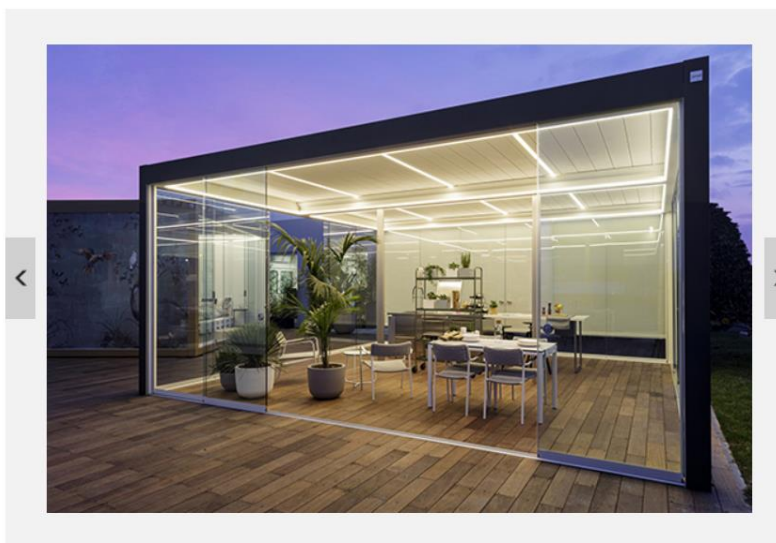

## Imago, una stanza a cielo aperto

Da Corradi una pergola versatile per vivere l'outdoor come cucina, spazio benessere o camera da letto

FOTO 1 DI 3

Imago nella versione Gourmet per vivere la cucina anche fuori casa

### TAG

Corradi  
esterni  
Imago  
outdoor  
pergola

17 luglio 2019

**Vita da spiaggia: che divertimento!**

26 giugno 2019

**Docce da esterni: 10 idee per l'estate**

Non solo la bella stagione ma soprattutto la necessità di stare distanti e il più possibile all'aperto sta segnando e ri-disegnando le proposte nel mondo dell'arredamento da esterni. **A cominciare dalle pergole, le tende da sole, i gazebo e le strutture polifunzionali da giardino in grado di trasformare uno spazio a cielo aperto in un vero e proprio luogo da vivere quotidianamente.**

Entriamoci dentro per capire bene le qualità di questa premiata pergola: pedana, pilastri, travi in continuità architettonica tra loro sono "arricchiti" di flessibilità e di un design lineare ed estremamente pulito, confermandosi un pezzo unico e autosufficiente ovunque lo si metta. In una parola: versatile.