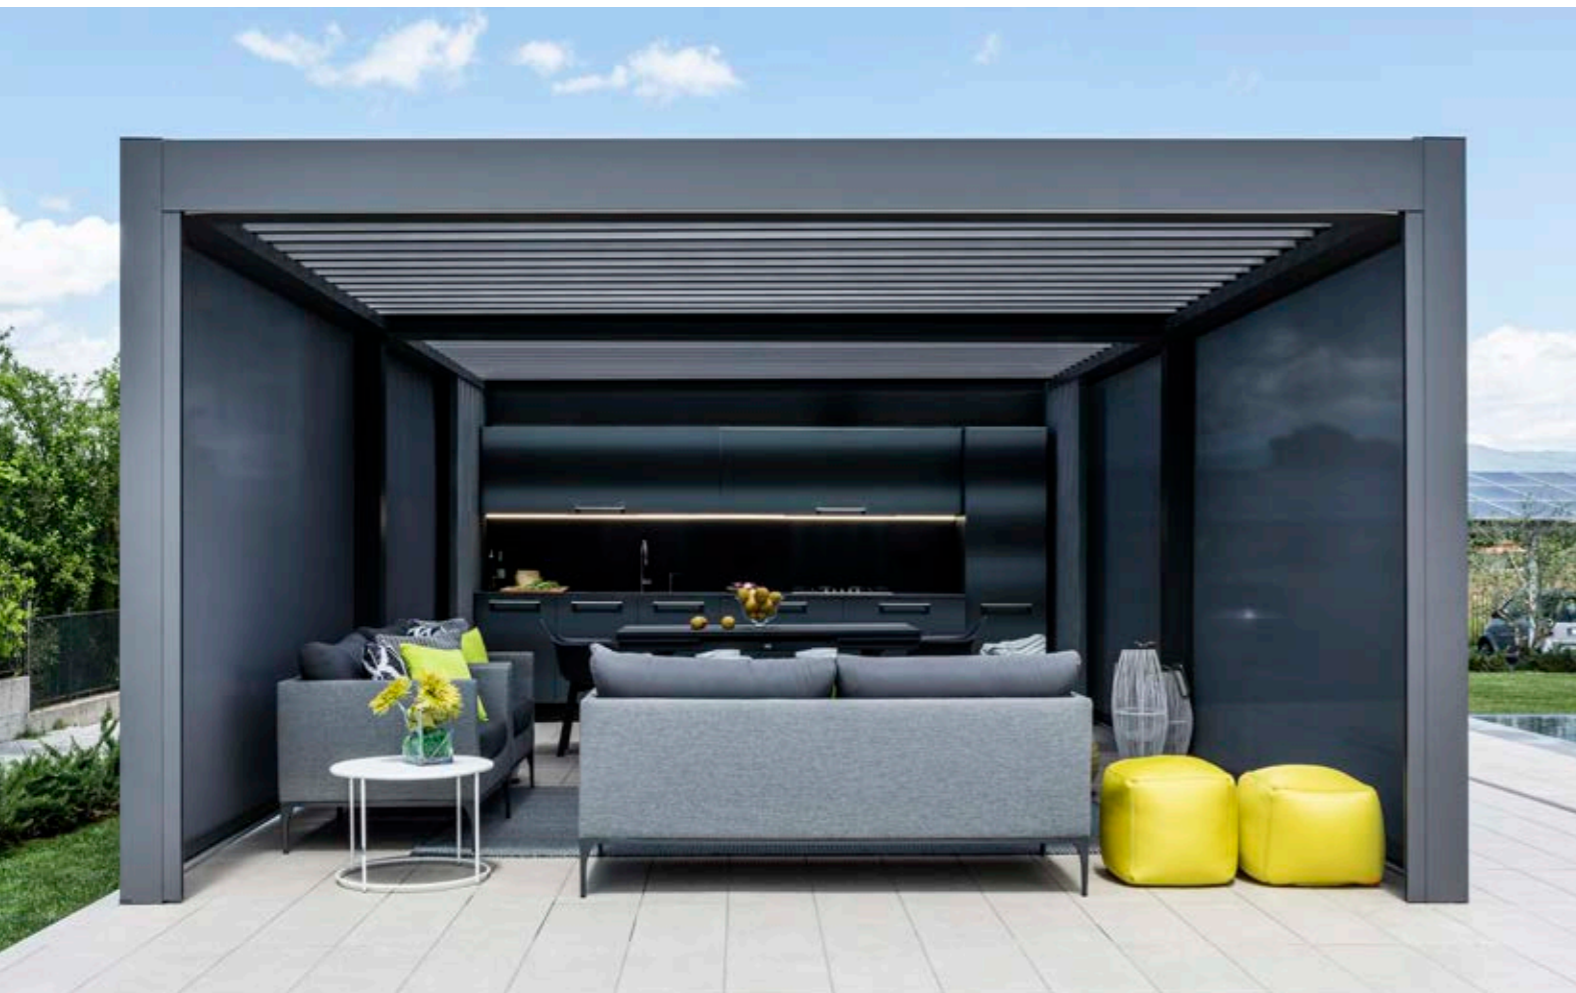

BRIO

EN BRIO IS A VERTICAL SCREEN MADE OF PAINTED ALUMINIUM, WITH DARKENING, FILTERING OR TRANSPARENT FABRIC.

It can be used on all Corradi structures where side closures are foreseen.

IT BRIO È UNO SCREEN VERTICALE REALIZZATO IN ALLUMINIO VERNICIATO, CON TESSUTO OSCURANTE, FILTRANTE O TRASPARENTE.

E' applicabile su tutte le strutture Corradi che prevedano chiusure perimetrali.

FR BRIO EST UN SCREEN VERTICAL EN ALUMINIUM PEINT, AVEC TISSU FILTRANT, OBSCURCISSANT OU TRANSPARENT.

Il peut être installé sur toutes les structures Corradi qui prévoient des fermetures périmétrales.

DE BRIO IST EIN VERTIKALER SCREEN, DER AUS LACKIERTEM ALUMINIUM UND VERDUNKELNDEM, FILTERNDEM ODER DURCHSICHTIGEM GEWEBE GEFERTIGT IST.

Er kann für alle Konstruktionen von Corradi mit umlaufenden Verschlüssen verwendet werden.

ES BRIO ES UNA PANTALLA VERTICAL REALIZADA DE ALUMINIO PINTADO, CON TEJIDO DE SOMBRA, FILTRANTE O TRANSPARENTE.

Se puede aplicar en todas las estructuras Corradi que incluyan cierres perimetrales.

NL BRIO IS EEN VERTICAAL SCREEN VAN GELAKT ALUMINIUM, MET VERDUISTEREND, FILTEREND OF TRANSPARENT WEEFSEL.